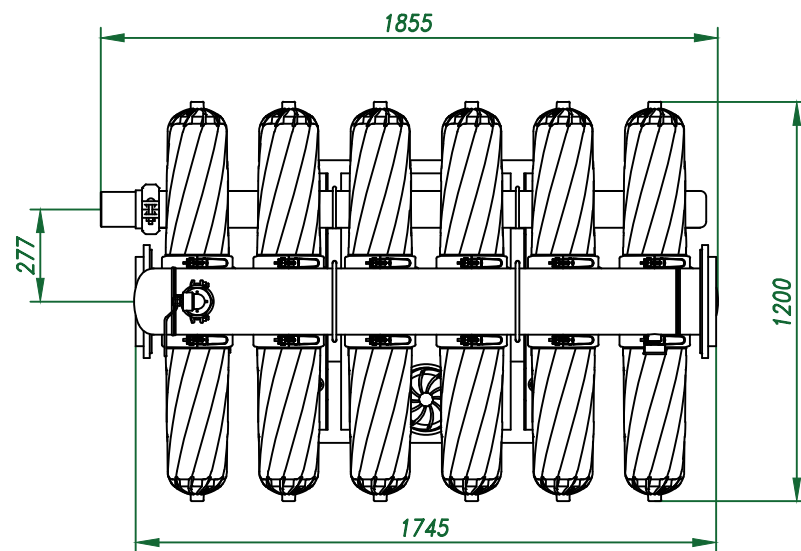

Вид спереди

Вид слева

Вид сверху

Изометрия

| | | | | | | | | |
|------|------|-------------|-------|------|--|--|--------------------|--------|
| | | | | | Автоматич. дисковый фильтр Azud Helix 4DCL6HF/8FX | | | |
| Изм. | Лист | № документа | Подп. | Дата | | | Лит. | Лист |
| | | | | | Виды, изометрия | | | Листов |
| | | | | | | | ООО "Гидра Фильтр" | |