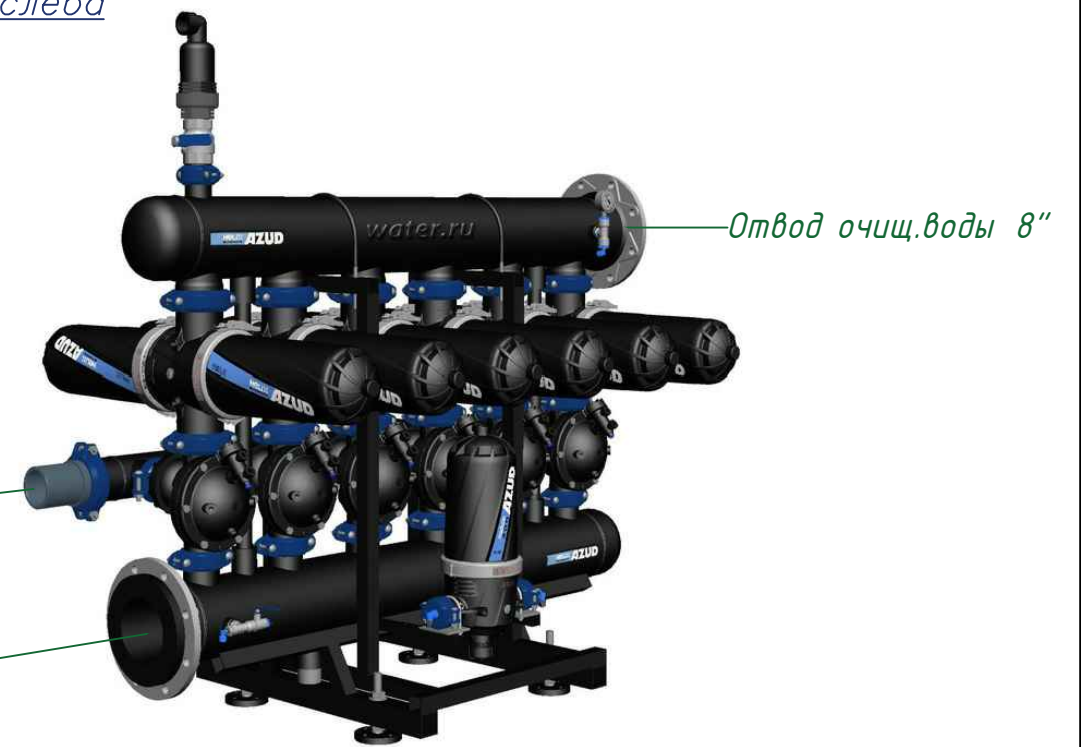

Вид спереди

Вид слева

Вид сверху

Изометрия

| | | | | | | | | |
|------|------|-------------|-------|------|--|--|--------------------|--------|
| | | | | | Автоматич. дисковый фильтр Azud Helix 4DCL6HF/8FX | | | |
| Изм. | Лист | № документа | Подп. | Дата | | | Лит. | Лист |
| | | | | | Виды, изометрия | | | Листов |
| | | | | | | | ООО "Гидра Фильтр" | |