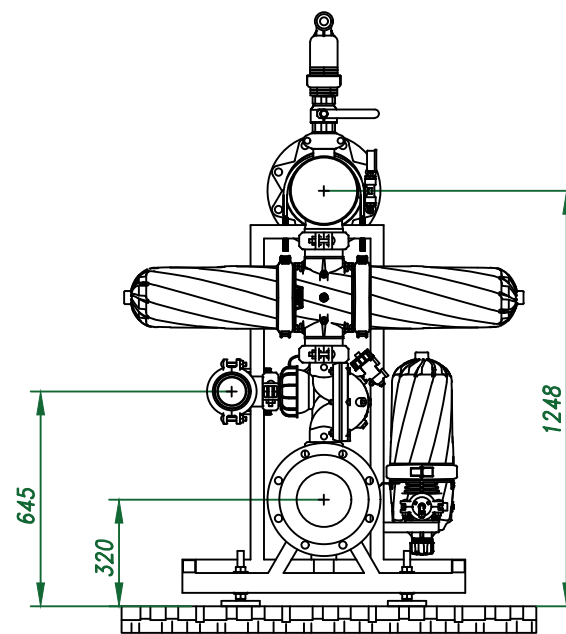

Вид спереди

Вид слева

Вид сверху

Изометрия

| | | | | | | | | |
|------|------|-------------|-------|------|--|--|--------------------|--------|
| | | | | | Автоматич. дисковый фильтр Azud Helix 4DCL6HF/8FX | | | |
| Изм. | Лист | № документа | Подп. | Дата | | | Лит. | Лист |
| | | | | | Виды, изометрия | | | Листов |
| | | | | | | | ООО "Гидра Фильтр" | |